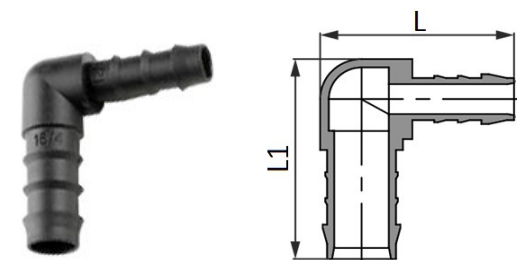

5540

Union elbow barb connector

CODE	OD	C	L	GR.
5540TR12	12	30,0	41,0	3,0
5540TR16	16	30,0	44,0	5,0
5540TR20	20	32,5	47,5	7,5
5540TR25	25	32,5	45,0	11,0

5545

Reducer union elbow barb connector

CODE	OD1	OD2	L	L1	GR.
5545TR1612	16	12	56,2	52,2	4,6
5545TR2012	20	12	56,6	55,5	7,94
5545TR2016	20	16	55,2	56,4	8,7
5545TR2520	25	20	58,4	57,4	10,2

5550

Union barb connector

CODE	OD	C	L1	L	GR.
5550TR12	12	30,0	34,5	69,0	3,0
5550TR16	16	30,0	36,0	72,0	4,0
5550TR20	20	32,5	38,5	77,0	5,0
5550TR25	25	32,5	38,5	77,0	8,0

5555

Reducer union barb connector

CODE	OD1	OD2	L	GR.
5555TR1612	16	12	71,5	3,7
5555TR2012	20	12	72,6	5,45
5555TR2016	20	16	75,6	5,6
5555TR2520	25	20	76,8	7,3