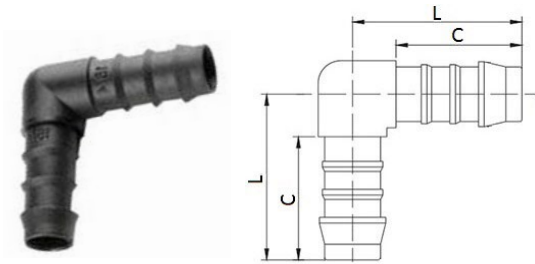

5540

Union elbow barb connector

CODE	OD	C	L	GR.
5540TR12	12	30,0	41,0	3,0
5540TR16	16	30,0	44,0	5,0
5540TR20	20	32,5	47,5	7,5
5540TR25	25	32,5	45,0	11,0

5545

Reducer union elbow barb connector

CODE	OD1	OD2	L	L1	GR.
5545TR1612	16	12	56,2	52,2	4,6
5545TR2012	20	12	56,6	55,5	7,94
5545TR2016	20	16	55,2	56,4	8,7
5545TR2520	25	20	58,4	57,4	10,2

5550

Union barb connector

CODE	OD	C	L1	L	GR.
5550TR12	12	30,0	34,5	69,0	3,0
5550TR16	16	30,0	36,0	72,0	4,0
5550TR20	20	32,5	38,5	77,0	5,0
5550TR25	25	32,5	38,5	77,0	8,0

5555

Reducer union barb connector

CODE	OD1	OD2	L	GR.
5555TR1612	16	12	71,5	3,7
5555TR2012	20	12	72,6	5,45
5555TR2016	20	16	75,6	5,6
5555TR2520	25	20	76,8	7,3