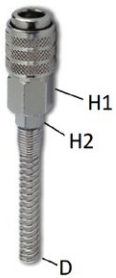

**8240PO**

Hose connector quick coupler

CODE	ØD	L	H1	H2
8240PO610	6X10	70,5	19	15
8240PO612	6X12	72,0	19	15
8240PO613	6X13	70,5	19	16
8240PO614	6X14	70,5	19	17
8240PO716	7X16	73,2	19	19
8240PO812	8X12	70,5	19	15
8240PO813	8X13	70,5	19	15
8240PO815	8X15	70,5	19	15
8240PO817	8X17	71,1	19	20
8240PO1017	10X17	76,2	19	18
8240PO1019	10X19	77,8	19	20

**8250MO**

Quick coupler with spring

CODE	ØD	L	H1	H2
8250MO46	4X6	131,1	19	12
8250MO58	5X8	140,5	19	13
8250MO68	6X8	138,7	19	12
8250MO6510	6,5X10	140,0	19	15
8250MO810	8X10	144,3	19	15
8250MO1012	10X12	148,7	19	17

**8260MM**

Male connection

CODE	T	L	H
8260MM01	R1/8"	34,7	13
8260MM02	R1/4"	37,9	14
8260MM03	R3/8"	38,2	17
8260MM04	R1/2"	42,1	22

**8270FM**

Female connection

CODE	T	L	H
8270FM01	G1/8"	29,0	13
8270FM02	G1/4"	37,0	15
8270FM03	G3/8"	38,1	19
8270FM04	G1/2"	42,0	25