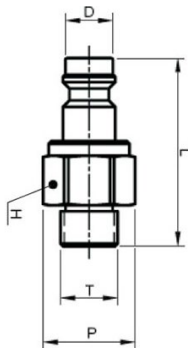

MINI-RR

Push-on MINI quick coupler DN 5.5

CODE	Ø	P	L	C	H1	H2
MINI-RR6-L	6X4	16,5	43,2	15,7	14	12
MINI-RR8-L	8X6	16,5	43,2	15,7	14	14

MINI-RRR

MINI quick coupler with spring DN 5.5

CODE	Ø	P	L	C	H1	H2
MINI-RR6R-L	6X4	16,5	124,7	15,7	14	12
MINI-RR8R-L	8X6	16,5	123,2	15,7	14	14

AMN-M

Male MINI connection DN 5.5

CODE	T	P	L	D	H
AMN-M1-L	G1/8"	15,7	32,1	8,1	14
AMN-M1-316	G1/8"	15,7	32,1	8,1	14
AMN-M-L	G1/4"	15,7	34,1	8,1	14
AMN-M-316	G1/4"	15,7	34,1	8,1	14

AMN-H

Female MINI connection DN 5.5

CODE	T	P	L	D	H
AMN-H1-L	G1/8"	15,7	25,1	8,1	14
AMN-H1-316	G1/8"	15,7	25,1	8,1	14
AMN-H-L	G1/4"	19,0	29,1	8,1	17
AMN-H-316	G1/4"	19,0	29,1	8,1	17