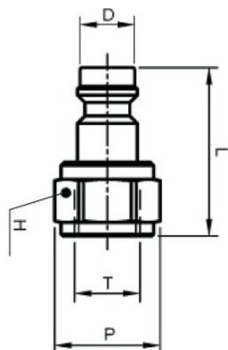

MINI-RR

Push-on MINI quick coupler DN 5.5

CODE	Ø	P	L	C	H1	H2
MINI-RR6-L	6X4	16,5	43,2	15,7	14	12
MINI-RR8-L	8X6	16,5	43,2	15,7	14	14

MINI-RRR

MINI quick coupler with spring DN 5.5

CODE	Ø	P	L	C	H1	H2
MINI-RR6R-L	6X4	16,5	124,7	15,7	14	12
MINI-RR8R-L	8X6	16,5	123,2	15,7	14	14

AMN-M

Male MINI connection DN 5.5

CODE	T	P	L	D	H
AMN-M1-L	G1/8"	15,7	32,1	8,1	14
AMN-M1-316	G1/8"	15,7	32,1	8,1	14
AMN-M-L	G1/4"	15,7	34,1	8,1	14
AMN-M-316	G1/4"	15,7	34,1	8,1	14

AMN-H

Female MINI connection DN 5.5

CODE	T	P	L	D	H
AMN-H1-L	G1/8"	15,7	25,1	8,1	14
AMN-H1-316	G1/8"	15,7	25,1	8,1	14
AMN-H-L	G1/4"	19,0	29,1	8,1	17
AMN-H-316	G1/4"	19,0	29,1	8,1	17