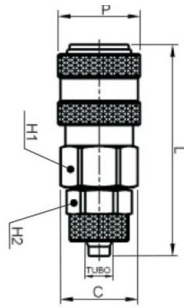

MINI-RR

Push-on MINI quick coupler DN 5.5

CODE	Ø	P	L	C	H1	H2
MINI-RR6-L	6X4	16,5	43,2	15,7	14	12
MINI-RR8-L	8X6	16,5	43,2	15,7	14	14

MINI-RRR

MINI quick coupler with spring DN 5.5

CODE	Ø	P	L	C	H1	H2
MINI-RR6R-L	6X4	16,5	124,7	15,7	14	12
MINI-RR8R-L	8X6	16,5	123,2	15,7	14	14

AMN-M

Male MINI connection DN 5.5

CODE	T	P	L	D	H
AMN-M1-L	G1/8"	15,7	32,1	8,1	14
AMN-M1-316	G1/8"	15,7	32,1	8,1	14
AMN-M-L	G1/4"	15,7	34,1	8,1	14
AMN-M-316	G1/4"	15,7	34,1	8,1	14

AMN-H

Female MINI connection DN 5.5

CODE	T	P	L	D	H
AMN-H1-L	G1/8"	15,7	25,1	8,1	14
AMN-H1-316	G1/8"	15,7	25,1	8,1	14
AMN-H-L	G1/4"	19,0	29,1	8,1	17
AMN-H-316	G1/4"	19,0	29,1	8,1	17