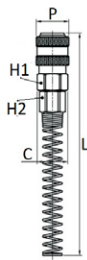

MINI-RR

Push-on MINI quick coupler DN 5.5

CODE	Ø	P	L	C	H1	H2
MINI-RR6-L	6X4	16,5	43,2	15,7	14	12
MINI-RR8-L	8X6	16,5	43,2	15,7	14	14

MINI-RRR

MINI quick coupler with spring DN 5.5

CODE	Ø	P	L	C	H1	H2
MINI-RR6R-L	6X4	16,5	124,7	15,7	14	12
MINI-RR8R-L	8X6	16,5	123,2	15,7	14	14

AMN-M

Male MINI connection DN 5.5

CODE	T	P	L	D	H
AMN-M1-L	G1/8"	15,7	32,1	8,1	14
AMN-M1-316	G1/8"	15,7	32,1	8,1	14
AMN-M-L	G1/4"	15,7	34,1	8,1	14
AMN-M-316	G1/4"	15,7	34,1	8,1	14

AMN-H

Female MINI connection DN 5.5

CODE	T	P	L	D	H
AMN-H1-L	G1/8"	15,7	25,1	8,1	14
AMN-H1-316	G1/8"	15,7	25,1	8,1	14
AMN-H-L	G1/4"	19,0	29,1	8,1	17
AMN-H-316	G1/4"	19,0	29,1	8,1	17