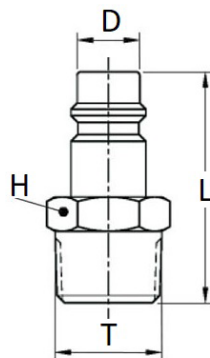

EU-75S-E

Safety quick coupler with barb connector

CODE	ØE	L	ØD	ØP	H
EU-75S-E6	7,20	61,1	21,5	28,5	19
EU-75S-E8	9,20	61,1	21,5	28,5	19
EU-75S-E10	11,2	65,1	21,5	28,5	19
EU-75S-E12	13,2	70,1	21,5	28,5	19
EU-75S-E13	13,8	70,1	21,5	28,5	19

EU-75S-PM

Joint push-on fitting

CODE	Ø TUBE	D	R	P	L	H
EU-75S-PM08	8X12	21,3	M16X1	28,5	65,2	19
EU-75S-PM10	10X15	24,3	M20X1	28,5	70	22

To used with PU-PVC

AEU-75M

Male connection

CODE	T	D	L	H
AEU-75M	R1/4"	10	36,5	14
AEU-75M-X	R1/4"	10	36,5	14
AEU-75M-316	R1/4"	10	36,5	14
AEU-75M38	R3/8"	10	37,0	17
AEU-75M38-316	R3/8"	10	37,0	17
AEU-75M12	R1/2"	10	42,0	22
AEU-75M12-316	R1/2"	10	42,0	22