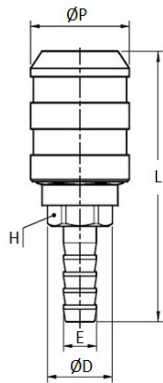

EU-75S-E

Safety quick coupler with barb connector

CODE	ØE	L	ØD	ØP	H
EU-75S-E6	7,20	61,1	21,5	28,5	19
EU-75S-E8	9,20	61,1	21,5	28,5	19
EU-75S-E10	11,2	65,1	21,5	28,5	19
EU-75S-E12	13,2	70,1	21,5	28,5	19
EU-75S-E13	13,8	70,1	21,5	28,5	19

EU-75S-PM

Joint push-on fitting

CODE	Ø TUBE	D	R	P	L	H
EU-75S-PM08	8X12	21,3	M16X1	28,5	65,2	19
EU-75S-PM10	10X15	24,3	M20X1	28,5	70	22

To used with PU-PVC

AEU-75M

Male connection

CODE	T	D	L	H
AEU-75M	R1/4"	10	36,5	14
AEU-75M-X	R1/4"	10	36,5	14
AEU-75M-316	R1/4"	10	36,5	14
AEU-75M38	R3/8"	10	37,0	17
AEU-75M38-316	R3/8"	10	37,0	17
AEU-75M12	R1/2"	10	42,0	22
AEU-75M12-316	R1/2"	10	42,0	22