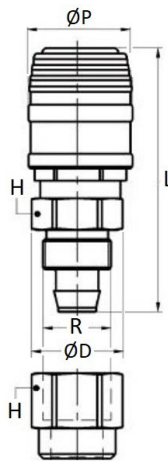

EU-75S-E

Safety quick coupler with barb connector

CODE	ØE	L	ØD	ØP	H
EU-75S-E6	7,20	61,1	21,5	28,5	19
EU-75S-E8	9,20	61,1	21,5	28,5	19
EU-75S-E10	11,2	65,1	21,5	28,5	19
EU-75S-E12	13,2	70,1	21,5	28,5	19
EU-75S-E13	13,8	70,1	21,5	28,5	19

EU-75S-PM

Joint push-on fitting

CODE	Ø TUBE	D	R	P	L	H
EU-75S-PM08	8X12	21,3	M16X1	28,5	65,2	19
EU-75S-PM10	10X15	24,3	M20X1	28,5	70	22

To used with PU-PVC

AEU-75M

Male connection

CODE	T	D	L	H
AEU-75M	R1/4"	10	36,5	14
AEU-75M-X	R1/4"	10	36,5	14
AEU-75M-316	R1/4"	10	36,5	14
AEU-75M38	R3/8"	10	37,0	17
AEU-75M38-316	R3/8"	10	37,0	17
AEU-75M12	R1/2"	10	42,0	22
AEU-75M12-316	R1/2"	10	42,0	22