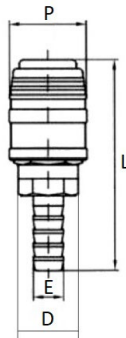

EUROFLUID-M

Male quick coupler

CODE	T	P	L	C	H
EUROFLUID-M1/4	R1/4"	24,4	51,7	21,5	19
EUROFLUID-M3/8	R3/8"	24,4	52,7	21,5	19
EUROFLUID-M1/2	R1/2"	24,4	57,2	24,6	22
EUROFLUID-M1/2G	G1/2"	24,4	54,7	26,5	24

EUROFLUID-H

Female quick coupler

CODE	T	P	L	C	H
EUROFLUID-H1/4	G1/4"	24,4	49,7	21,5	19
EUROFLUID-H3/8	G3/8"	24,4	51,2	24,6	22
EUROFLUID-H1/2	G1/2"	24,4	55,4	27,5	25

EUROFLUID-E

Quick coupler with barb connector

CODE	E	L	D	P	H
EUROFLUID-E6	7,20	59,2	21,5	24,4	19
EUROFLUID-E8	9,20	59,2	21,5	24,4	19
EUROFLUID-E10	11,20	63,2	21,5	24,4	19
EUROFLUID-E12	13,20	68,2	21,5	24,4	19
EUROFLUID-E13	13,80	68,2	21,5	24,4	19

EUROFLUID-PM

Joint push-on fitting

CODE	Ø TUBE	D	R	P	L	H
EUROFLUID-PM08	8X12	21,3	M16X1	24,4	61,9	19
EUROFLUID-PM10	10X15	24,3	M20X1	24,4	66,7	22

To used with PU-PVC