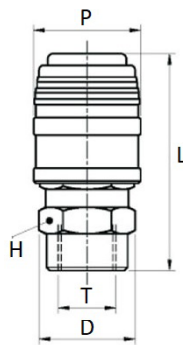

EUROFLUID-M

Male quick coupler

CODE	T	P	L	C	H
EUROFLUID-M1/4	R1/4"	24,4	51,7	21,5	19
EUROFLUID-M3/8	R3/8"	24,4	52,7	21,5	19
EUROFLUID-M1/2	R1/2"	24,4	57,2	24,6	22
EUROFLUID-M1/2G	G1/2"	24,4	54,7	26,5	24

EUROFLUID-H

Female quick coupler

CODE	T	P	L	C	H
EUROFLUID-H1/4	G1/4"	24,4	49,7	21,5	19
EUROFLUID-H3/8	G3/8"	24,4	51,2	24,6	22
EUROFLUID-H1/2	G1/2"	24,4	55,4	27,5	25

EUROFLUID-E

Quick coupler with barb connector

EUROFLUID-PM

Joint push-on fitting

CODE	Ø TUBE	D	R	P	L	H
EUROFLUID-PM08	8X12	21,3	M16X1	24,4	61,9	19
EUROFLUID-PM10	10X15	24,3	M20X1	24,4	66,7	22

To used with PU-PVC