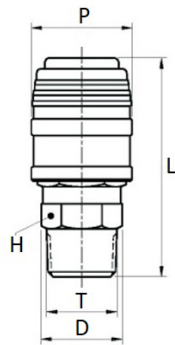

EUROFLUID-M

Male quick coupler

CODE	T	P	L	C	H
EUROFLUID-M1/4	R1/4"	24,4	51,7	21,5	19
EUROFLUID-M3/8	R3/8"	24,4	52,7	21,5	19
EUROFLUID-M1/2	R1/2"	24,4	57,2	24,6	22
EUROFLUID-M1/2G	G1/2"	24,4	54,7	26,5	24

EUROFLUID-H

Female quick coupler

CODE	T	P	L	C	H
EUROFLUID-H1/4	G1/4"	24,4	49,7	21,5	19
EUROFLUID-H3/8	G3/8"	24,4	51,2	24,6	22
EUROFLUID-H1/2	G1/2"	24,4	55,4	27,5	25

EUROFLUID-E

Quick coupler with barb connector

EUROFLUID-PM

Joint push-on fitting

CODE	Ø TUBE	D	R	P	L	H
EUROFLUID-PM08	8X12	21,3	M16X1	24,4	61,9	19
EUROFLUID-PM10	10X15	24,3	M20X1	24,4	66,7	22

To used with PU-PVC