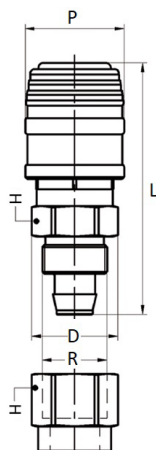

EUROFLUID-M

Male quick coupler

CODE	T	P	L	C	H
EUROFLUID-M1/4	R1/4"	24,4	51,7	21,5	19
EUROFLUID-M3/8	R3/8"	24,4	52,7	21,5	19
EUROFLUID-M1/2	R1/2"	24,4	57,2	24,6	22
EUROFLUID-M1/2G	G1/2"	24,4	54,7	26,5	24

EUROFLUID-H

Female quick coupler

CODE	T	P	L	C	H
EUROFLUID-H1/4	G1/4"	24,4	49,7	21,5	19
EUROFLUID-H3/8	G3/8"	24,4	51,2	24,6	22
EUROFLUID-H1/2	G1/2"	24,4	55,4	27,5	25

EUROFLUID-E

Quick coupler with barb connector

CODE	E	L	D	P	H
EUROFLUID-E6	7,20	59,2	21,5	24,4	19
EUROFLUID-E8	9,20	59,2	21,5	24,4	19
EUROFLUID-E10	11,20	63,2	21,5	24,4	19
EUROFLUID-E12	13,20	68,2	21,5	24,4	19
EUROFLUID-E13	13,80	68,2	21,5	24,4	19

EUROFLUID-PM

Joint push-on fitting

CODE	Ø TUBE	D	R	P	L	H
EUROFLUID-PM08	8X12	21,3	M16X1	24,4	61,9	19
EUROFLUID-PM10	10X15	24,3	M20X1	24,4	66,7	22

To used with PU-PVC